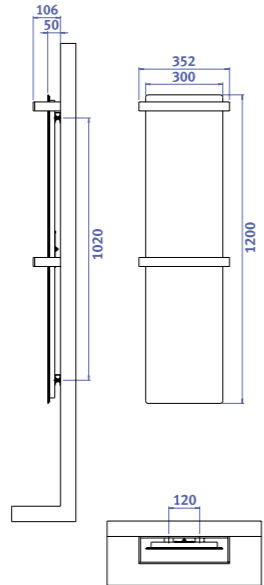

## Badtuchwärmer mit Badtuchstange

**Modell DOLANO**

**400SL H**

**500SL H**

**600 H**

**600ML H**

**Modell Quattro**

**400SL H**