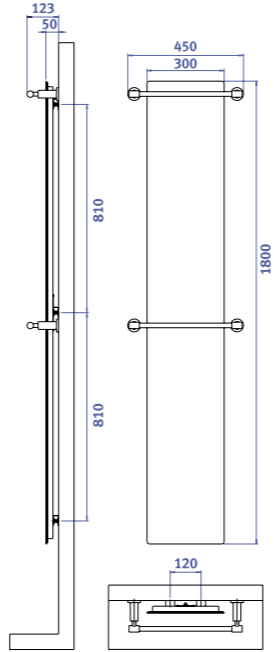

## Badtuchwärmer mit Badtuchstange

**Modell DOLANO**

**400SL H**

**500SL H**

**600 H**

**600ML H**

**Modell Quattro**

**400SL H**