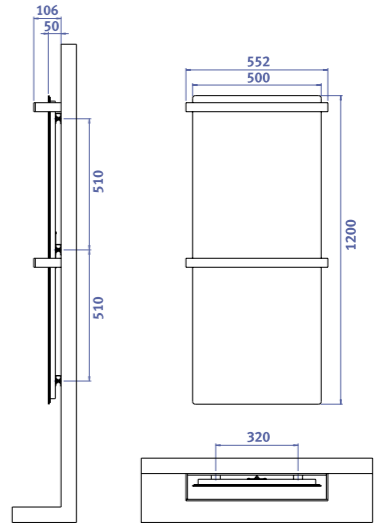

Badtuchwärmer mit Badtuchstange

600ML H