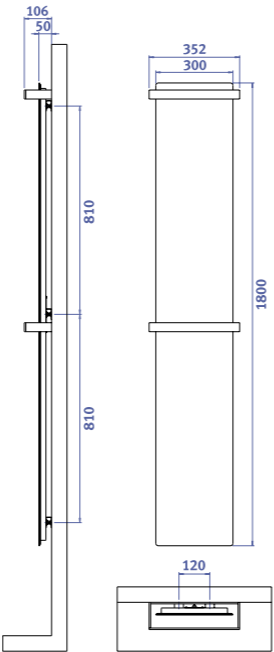

Badtuchwärmer mit Badtuchstange

500SL H