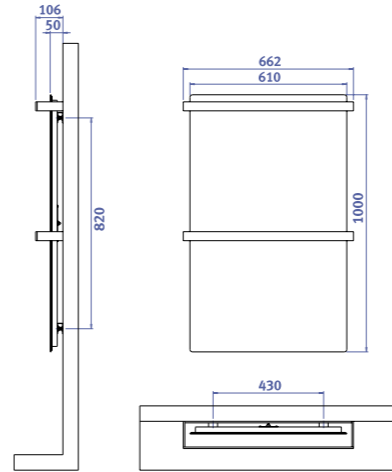

Badtuchwärmer mit Badtuchstange

600 H