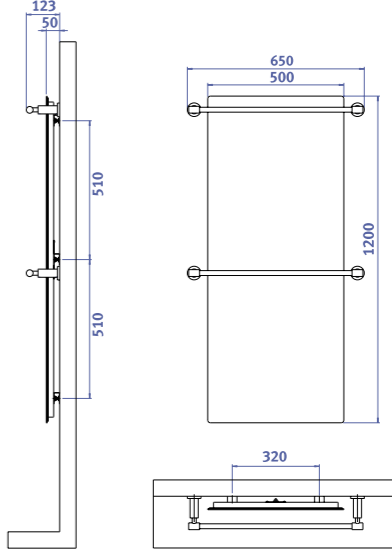

## Badtuchwärmer mit Badtuchstange

**Modell DOLANO**

**400SL H**

**500SL H**

**600 H**

**600ML H**

**Modell Quattro**

**400SL H**