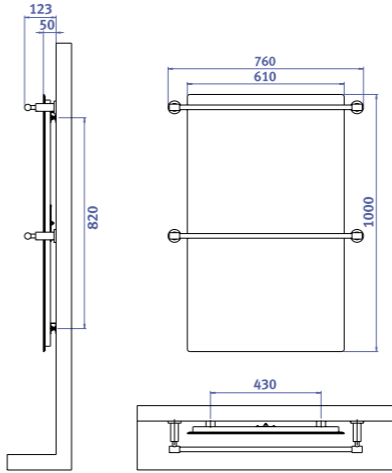

## Badtuchwärmer mit Badtuchstange

**Modell DOLANO**

**400SL H**

**500SL H**

**600 H**

**600ML H**

**Modell Quattro**

**400SL H**