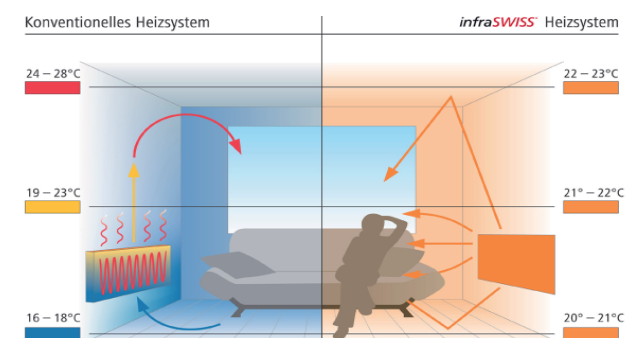

Mit Infracswiss-Heizsystemen werden sowohl Körper als auch die Luft im Raum gleichmässig erwärmt – ohne die Luft umzuwälzen.

Energie sparen auf der ganzen Linie

Infracswiss-Heizungen sind im Vergleich zu allen andern Heizsystemen wesentlich günstiger, sowohl in der Anschaffung wie auch bei den jährlichen Kosten. Die Heizsysteme sind wartungsfrei und weisen einen absolut geringen Grauenergieanteil aus. Kurz: Es kann auf der ganzen Linie und erst noch auf eine ökologisch verträgliche Art gespart werden. Die Wärmeelemente werden ausschliesslich in der Schweiz hergestellt und genügen höchsten Qualitätsansprüchen.

Im Nu warme Badetücher

Neben den Heizelementen stellt das Unternehmen auch Badetuchwärmer auf Infrarot-Basis her, denn sie erfüllen weit höhere Ansprüche als herkömmliche Geräte. Infracswiss-Badtuchwärmer werden blitzschnell

warm und temperieren die Badetücher innert kürzester Zeit, so dass auch nach kurzem Duschen herrlich warme Frottées zur Verfügung stehen.

infracSWISS®
SWISS MADE

Industriepark
Logistikcenter 1
6246 Altishofen
Tel. 062 748 98 88
info@infracswiss.com
www.infracswiss.com

Messe Bauen & Wohnen,
Wettingen, 14. – 17.04.11,
Halle 4, Stand 452